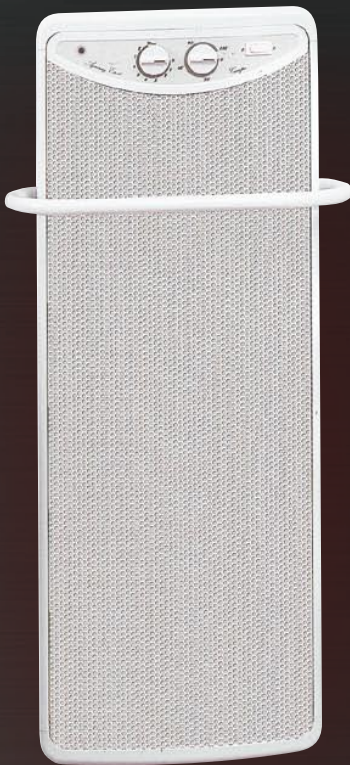

Aquaray

Sèche-serviettes à rayonnement intégral®

Distribution en Suisse :

SCDI Sàrl

Au Village 47
1678 Siviriez

Tél. 026 656 12 30
e-mail : info@scdi.ch

www.scdi.ch

Aquaray

Puissance (W)	600	1000	1100/1350
Largeur (mm)	355 + 80*	355 + 80*	465 + 115*
Hauteur (mm)	955	1211	961
Epaisseur (mm)	124 + 96*	124 + 116*	124 + 116*
Poids (Kg)	9,0	10,0	11,0
Blanc	AQE 06 BCPB	AQE 10 BCPB	AQA 13 BCPB

(*) Suppléments en dimensions barres porte-serviettes installées.

Caractéristiques techniques

- Plaque rayonnante pluri-nervurée haute émissivité.
- Commandes en façade : interrupteur marche / arrêt, réglage du thermostat, réglage de la minuterie, voyant de fonctionnement (sélecteur de puissance sur AQA 13 BCPB)
- Thermostat numérique multi-tarifs 6 ordres.
- Marche forcée par minuterie de 0 à 120 minutes.
- Sécurité thermique à réarmement manuel.
- Fourreau récepteur pour cassette de programmation.
- Cordon de raccordement avec fil pilote.
- Fixation par dossier encliquetable avec chaînettes de sécurité.
- Coloris : Blanc perlé.

Encore plus d'économies avec les cassettes de programmation.

mono 230 V
IP 24 IK 07
Classe 2